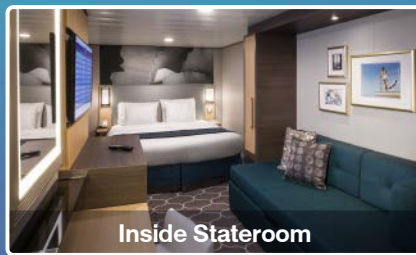

ล่องเรือสำราญ

ANTHEM ^{OF} THE SEAS

กับน้องยีราฟ **GiGi**

สิงคโปร์ • ปีนัง • สิงคโปร์

เดินทาง 2 - 5 ธันวาคม 2567

4 วัน 3 คืน

Inside Stateroom

ห้องพักแบบไม่มีหน้าต่าง

ราคา **21,240** บาท ต่อท่าน

0% ผ่อนชำระ: 3 เดือน

Ocean view with Balcony

ห้องพักแบบมีระเบียงส่วนตัว วิวทะเล

ราคา **24,270** บาท ต่อท่าน

0% ผ่อนชำระ: 3 เดือน

Date	Ports Of Call	Arrive	Departure	Activity
Mon 02Dec2024	Singapore, Singapore	-	4:30 PM	Boarding
Tue 03Dec2024	Penang, Malaysia	2:00 PM	11:00 PM	Docked
Wed 04Dec2024	Cruising	-	-	Cruising
Thu 05Dec2024	Singapore, Singapore	7:00 AM	-	Departure