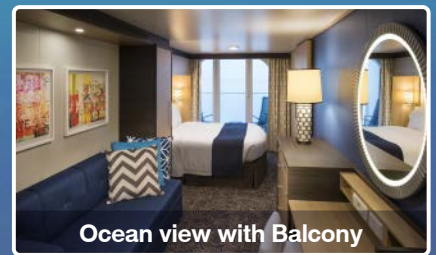

ล่องเรือสำราญ

ANTHEM ^{OF} THE SEAS

กับน้องยีราฟ **GiGi**

สิงคโปร์ • ปีนัง • สิงคโปร์

เดินทาง 2 - 5 ธันวาคม 2567

4 วัน 3 คืน

Inside Stateroom

ห้องพักแบบไม่มีหน้าต่าง

ราคา **21,240** บาท ต่อท่าน

0% ผ่อนชำระ: 3 เดือน

Ocean view with Balcony

ห้องพักแบบมีระเบียงส่วนตัว วิวทะเล

ราคา **24,270** บาท ต่อท่าน

0% ผ่อนชำระ: 3 เดือน

Date	Ports Of Call	Arrive	Departure	Activity
Mon 02Dec2024	Singapore, Singapore	-	4:30 PM	Boarding
Tue 03Dec2024	Penang, Malaysia	2:00 PM	11:00 PM	Docked
Wed 04Dec2024	Cruising	-	-	Cruising
Thu 05Dec2024	Singapore, Singapore	7:00 AM	-	Departure