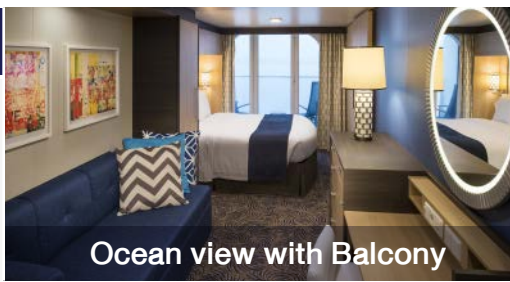

ประเภทห้องพัก	ราคา
Ocean view with Balcony ห้องพักแบบมีระเบียงส่วนตัว วิวทะเล	<b>36,900</b> บาท/ท่าน